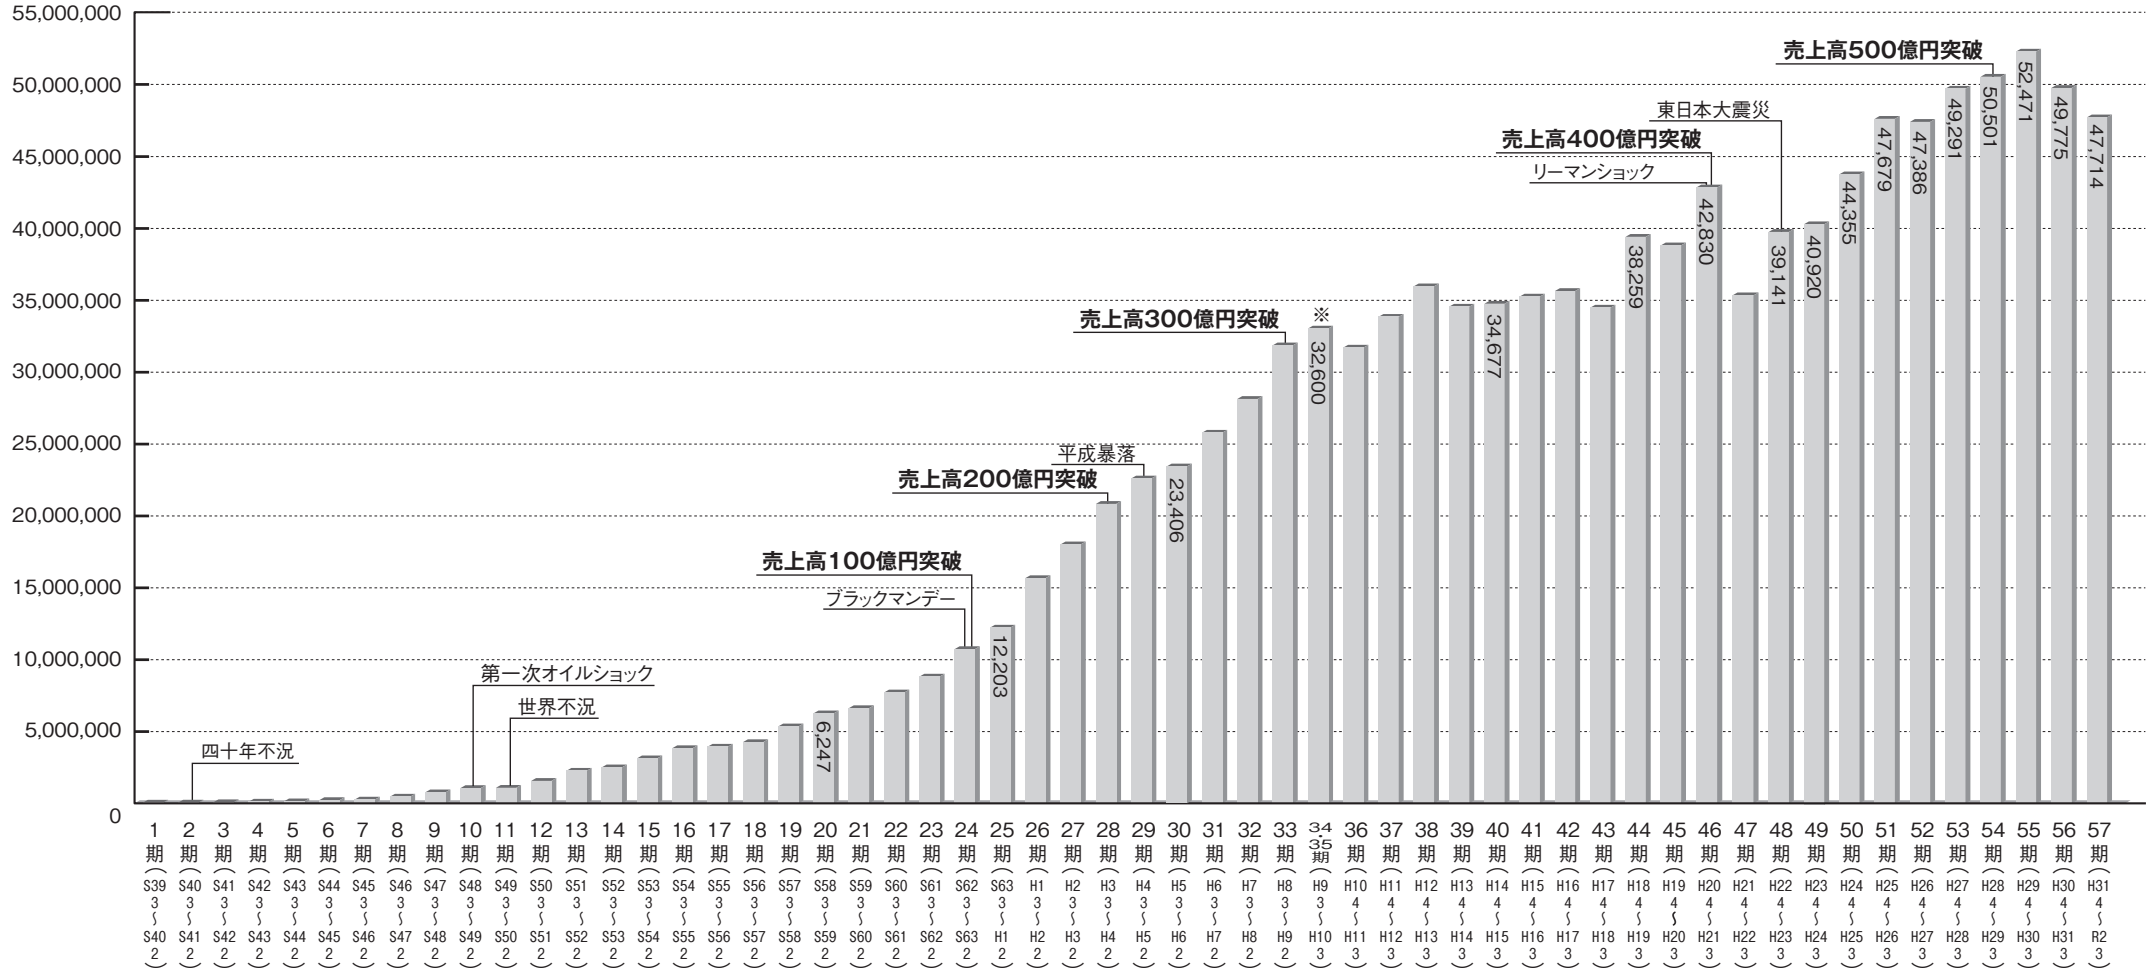

■売上高

(単位:千円)

※決算月変更による調整値

	46期 (H20.4 ~ H21.3)	47期 (H21.4 ~ H22.3)	48期 (H22.4 ~ H23.3)	49期 (H23.4 ~ H24.3)	50期 (H24.4 ~ H25.3)	51期 (H25.4 ~ H26.3)	52期 (H26.4 ~ H27.3)	53期 (H27.4 ~ H28.3)	54期 (H28.4 ~ H29.3)	55期 (H29.4 ~ H30.3)	56期 (H30.4 ~ H31.3)	57期 (H31.4 ~ R2.3)
売上高 (単位:百万円)	42,830	35,038	39,141	40,920	44,355	47,679	47,386	49,291	50,501	52,471	49,775	47,714